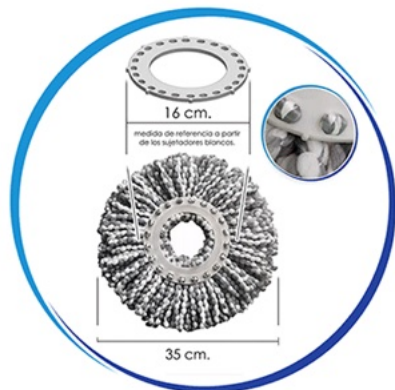

M3

M3 Repuesto Original para **Turbo Magic M1, Spin Magic M2**, compatible con otros modelos del mercado

- Mopa de Alta Calidad 100% microfibra

Optimiza el rendimiento de tu sistema de limpieza con este repuesto **M3 original de Magiclean®**.

Diseñado específicamente para encajar perfectamente en tu mop giratorio, esta mopa de alta calidad garantiza una limpieza efectiva y duradera.

Características:

- **Compatibilidad Perfecta:** Este repuesto está diseñado para adaptarse a tu sistema de trapeador giratorio, asegurando un ajuste perfecto y un rendimiento óptimo.
- **Materiales de Calidad:** Fabricado con materiales de alta calidad, la mopa garantiza una limpieza eficiente y duradera en todo tipo de suelos.
- **Fácil de Instalar:** Cambiar la mopa es rápido y sencillo, sin necesidad de herramientas complicadas. Simplemente desliza el nuevo repuesto en su lugar y continúa con tus tareas de limpieza.
- **Rendimiento Efectivo:** Las fibras especiales de la mopa capturan eficazmente la suciedad y el polvo, proporcionando resultados de limpieza excepcionales en cada uso.
- **Repuesto Original:** Confía en la calidad y el rendimiento de un repuesto genuino de Magiclean® para mantener tu sistema de trapeador giratorio en condiciones óptimas.

Nota:

Este anuncio incluye solo el repuesto de mopa. El sistema de trapeador giratorio y el palo no están incluidos.

Asegúrate de que este repuesto sea compatible con tu modelo específico y transforma tu sistema de limpieza en una herramienta eficaz para mantener tus pisos impecables.