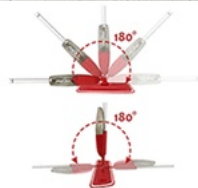

M9 Mop con atomizador

Características principales.

No más cubetas ni exprimidores.

Incluye 2 mopas 1 cepillo y 1 pinza para colgado de mop en pared.

La mopa es plana y se adapta a cualquier superficie de suelo duro, incluyendo madera, piso laminado, linóleo, azulejos de cerámica, vinilo.

Utiliza microfibra avanzada que captura la suciedad y atrapa el pelo de mascotas y exceso de polvo.

No necesita baterías, controlas cómodamente la cantidad de spray con el mango ergonómico.

Puedes utilizar solo agua o agregando pequeñas porciones de tu líquido de limpieza favorito en su tanque de 600ml fabricado con material abs.

La mopa es fácil de lavar a mano o en lavadora.

La cabeza del trapeador gira a 360° grados y permite llegar debajo de los muebles pesados y espacios pequeños de difícil acceso.

El depósito de agua tiene una capacidad para limpiar aproximadamente 150 m² eliminando la necesidad de cargar cubetas.

La botella de agua recargable no tiene problema de fuga después de uso y puedes añadir el líquido de tu preferencia, de preferencia no agregues ácido fuerte o agua hirviendo.

Adquiere tus productos con confianza, cada producto es revisado antes de enviar. Si no estás completamente satisfecho estamos para apoyarte, lo más importante para MagiClean es contar con clientes satisfechos. No dudes en ponerte en contacto con nosotros si necesitas ayuda.