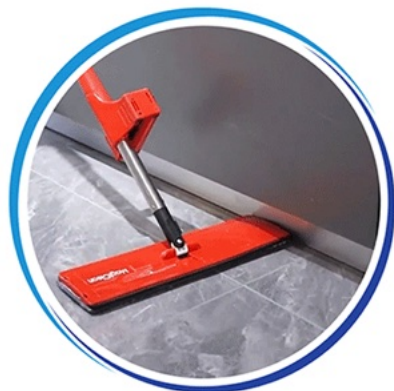

www.magicleanproducts.com