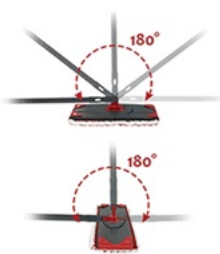

M7 Q BETA

La cubeta M7 está diseñada con un espacio que te permite enjuagar el mop y exprimirlo perfectamente, por lo que no ensuciarás tus manos. Cuenta además con sistema de fácil drenado.

Su mango es de 130 cm, ligero y muy resistente, ya que está hecho de plástico y acero inoxidable. Sujetador de goma suave.

Trapeador plano con cabezal de eje giratorio de 360°, el cual te permite alcanzar cualquier rincón, porque se mueve libremente.

El Mop está hecho de: Microfibra para un trapeado suave, ideal para todo tipo de pisos. Limpia manchas de aceite, pelo, polvo, etc. Absorbe líquidos. Fácil cambio de repuesto de mop, (se incluye 1 repuesto).

Puede ser utilizado en el hogar, la oficina, comercios, etc.

ESPECIFICACIONES:

- Color: Gris oscuro
- Material: Acero Inoxidable, plástico, con Microfibra súper absorbente.
- Capacidad Cubeta: 4 Litros.
- Largo del tubo: 1.30 cm.
- Limpieza, manos libres sin tocar enjuaga y escurre.
- Diseño delgado y compacto de fácil almacenamiento.
- Giratorio para alcanzar lugares de difícil acceso

www.magicleanproducts.com